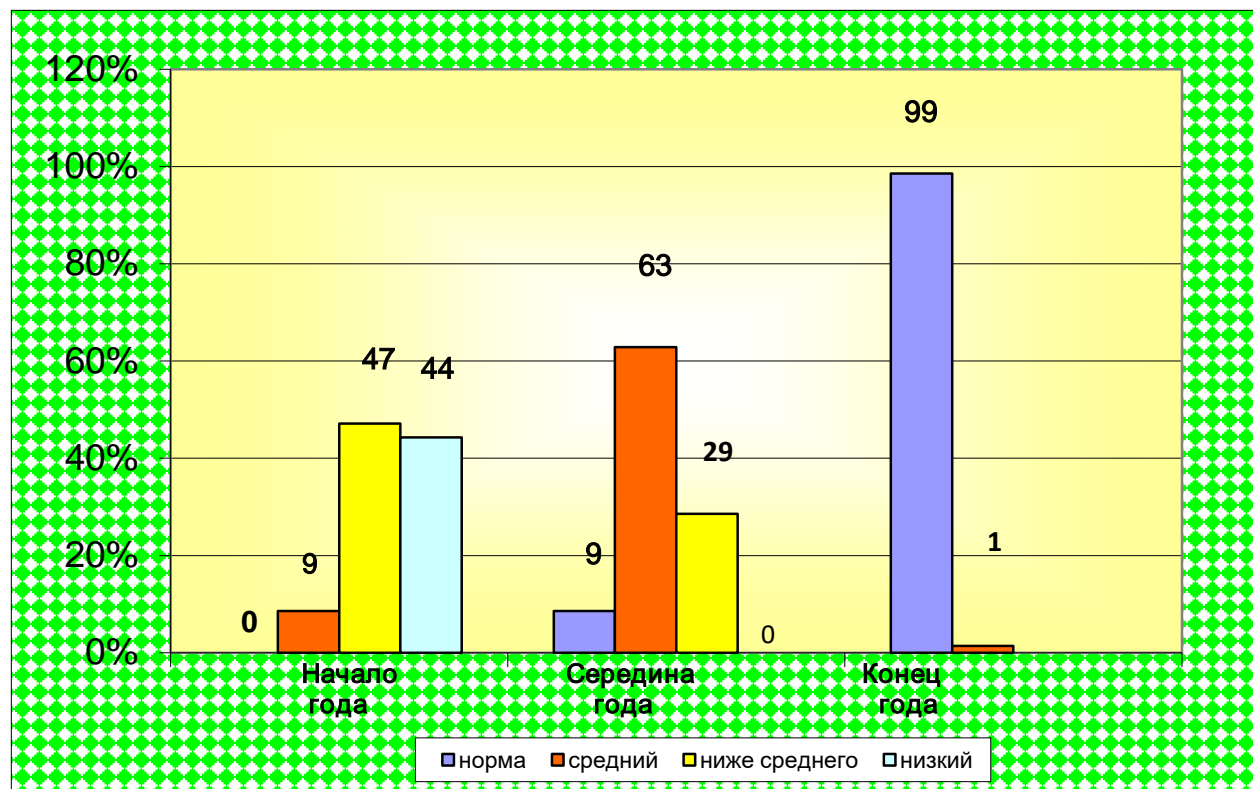

норма	0%	9%	99%
средний	9%	63%	1%
ниже среднего	47%	29%	0%
низкий	44%	0%	0%

Отчет о совместимости для мониторинг логруппа диаграмма 2021-2022гг.xls

Дата отчета: 23.04.2022 11:02

Некоторые свойства данной книги не поддерживаются более ранними версиями Excel. Сохранение книги в формате более ранней версии приведет к потере или ограничению функциональности этих свойств.

Несущественная потеря точности

**Число
экземпляров**

Некоторые ячейки или стили в этой книге содержат форматирование, не поддерживаемое выбранным форматом файла. Эти форматы будут преобразованы в наиболее близкий из имеющихся форматов.